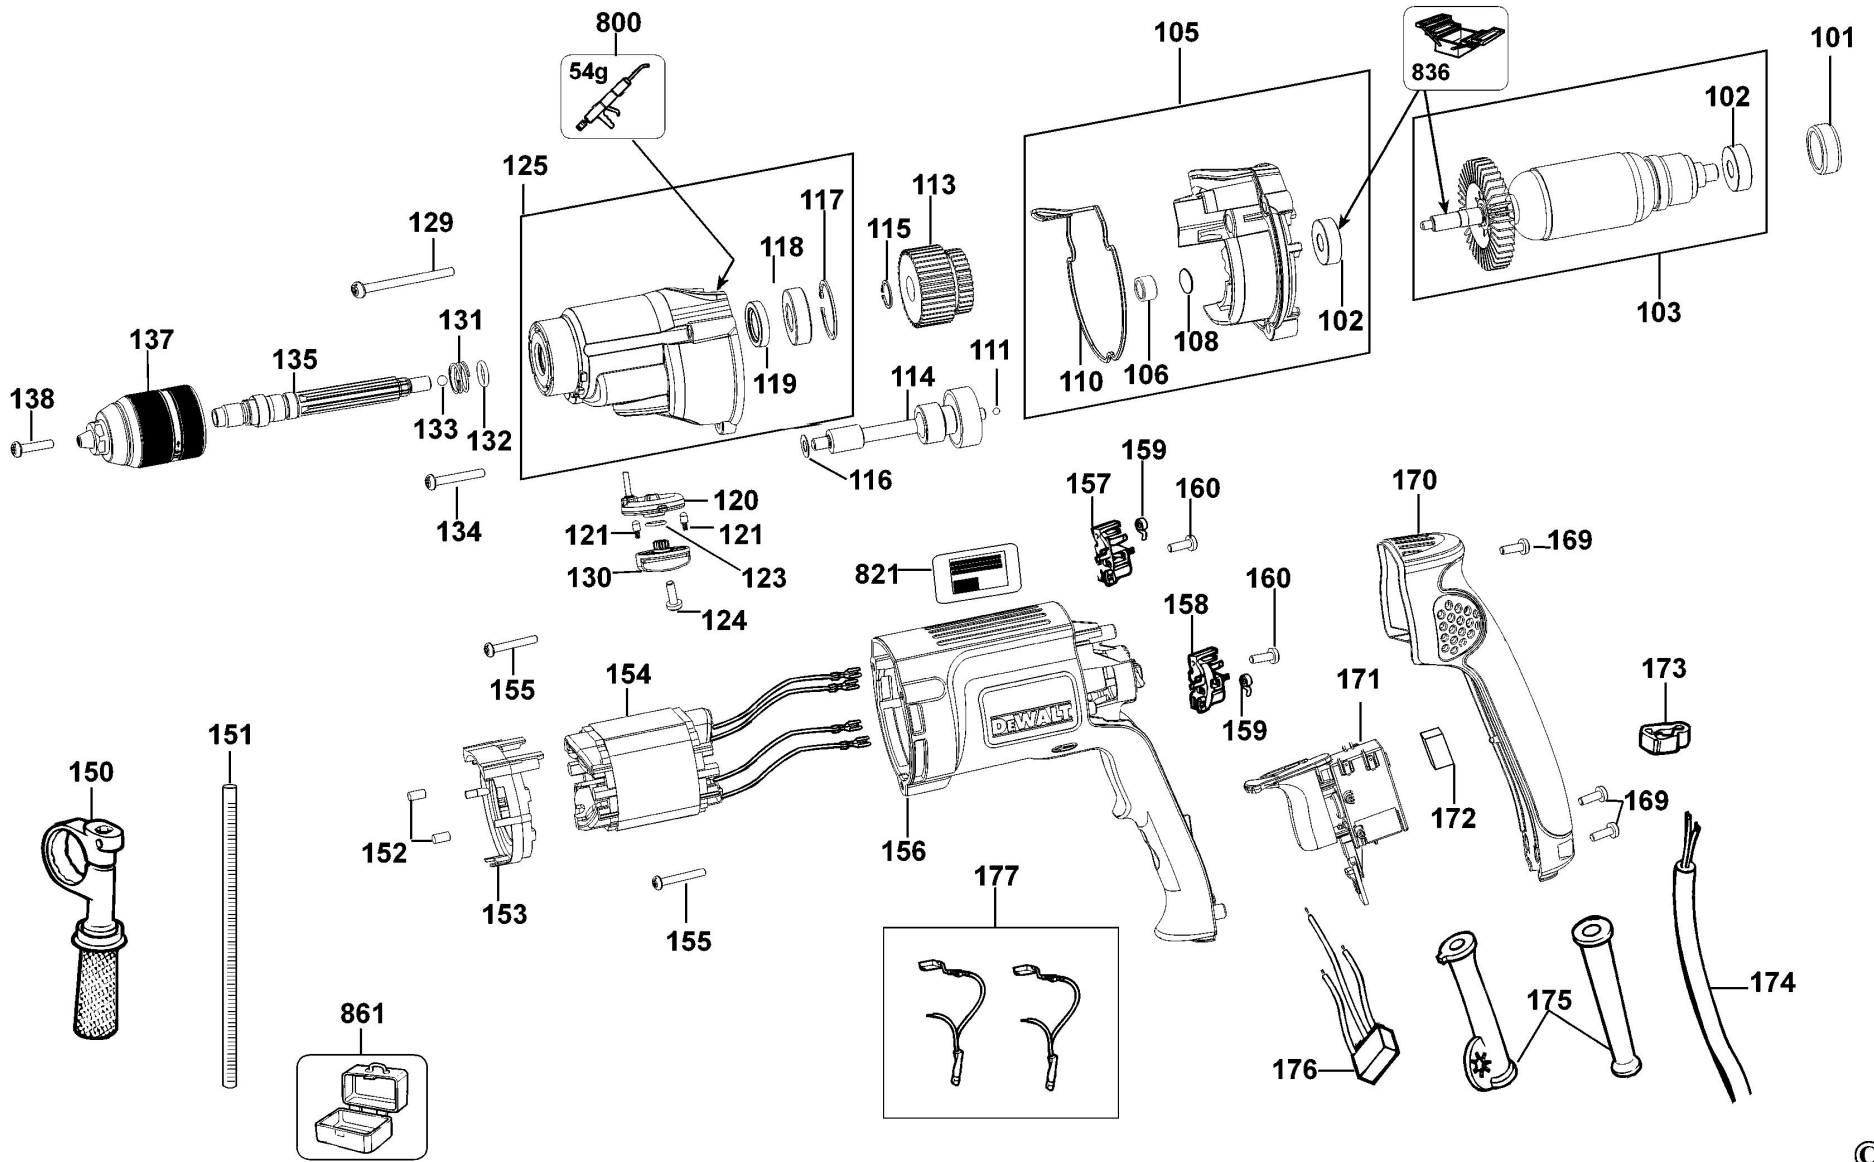

D21441 DRILL 1

Parts List D21441 DRILL 1

Item	Part Number	Qty	Part Description	General Description	Other Info	Repair Inst	Markets
101	389824-00	1	BOOT			No	QS
102	605040-06	2	BEARING,BALL			No	QS
103	494427-00	1	ARMATURE 230V			No	QS
105	494624-00	1	GEARCASE			No	QS
106	330004-20	1	BEARING NEEDLE			No	QS
110	488148-00	1	SEAL			No	QS
111	917725	1	BALL			No	QS
113	494625-00	1	CLUTCH SA			No	QS
114	494627-00	1	INTERSHAFT SA			No	QS
115	479369-00	1	CIRCLIP			No	QS
116	492481-00	1	WASHER			No	QS
117	488147-00	1	CIRCLIP			No	QS
118	605040-25	1	BEARING,BALL			No	QS
119	1006305-00	1	SEAL			No	QS
120	479859-00	1	SELECTOR SA			No	QS
121	326467-00	2	DETENT			No	QS
123	323711-34	1	O RING			No	QS
124	330065-22	1	SCREW			No	QS
125	494628-00	1	GEARCASE			No	QS
129	330019-30	2	SCREW			No	QS
130	479865-00	1	KNOB			No	QS
131	931890	1	SPRING			No	QS
132	323711-34	1	O RING			No	QS
133	000903-00	1	BALL			No	QS
134	330019-16	1	SCREW			No	QS
135	494630-00	1	SPINDLE			No	QS
137	586200-11	1	CHUCK KEYLESS			No	QS
138	490910-00	1	SCREW			No	QS
150	939794-02	1	HANDLE SIDE SA			No	QS
151	580787-00	1	DEPTH STOP			No	QS
152	949638-02	2	DAMPER			No	QS
153	176811-00	1	BAFFLE			No	QS

Parts List D21441 DRILL 1

Item	Part Number	Qty	Part Description	General Description	Other Info	Repair Inst	Markets
154	494631-00	1	FIELD 230V			No	QS
155	390198-00	2	SCREW			No	QS
156	478814-00	1	FIELD CASE			No	QS
157	401878-02	1	BRUSH HOLDER SA			No	QS
158	401877-02	1	BRUSH HOLDER SA			No	QS
160	330065-06	2	SCREW			No	QS
169	330019-13	3	SCREW	M4X19 T20		No	QS
170	488142-00	1	HANDLE COVER			No	QS
171	494635-00	1	SWITCH 240V			No	QS
172	930026-01	1	BUMPER			No	QS
173	402648-00	1	CORD CLAMP			No	QS
174	330120-86	1	CORDSET			No	QS
175	401751-00	1	CORD PROTECTOR			No	QS
176	585292-03	1	CAPACITOR			No	QS
177	578393-02	1	BRUSH KIT 230V			No	QS
800	870889-02	1	GREASE			No	QS
836	559666-99	1	S.T.SUPPORT JIG			Yes	QS
861	N383875	1	KITBOX			No	QS